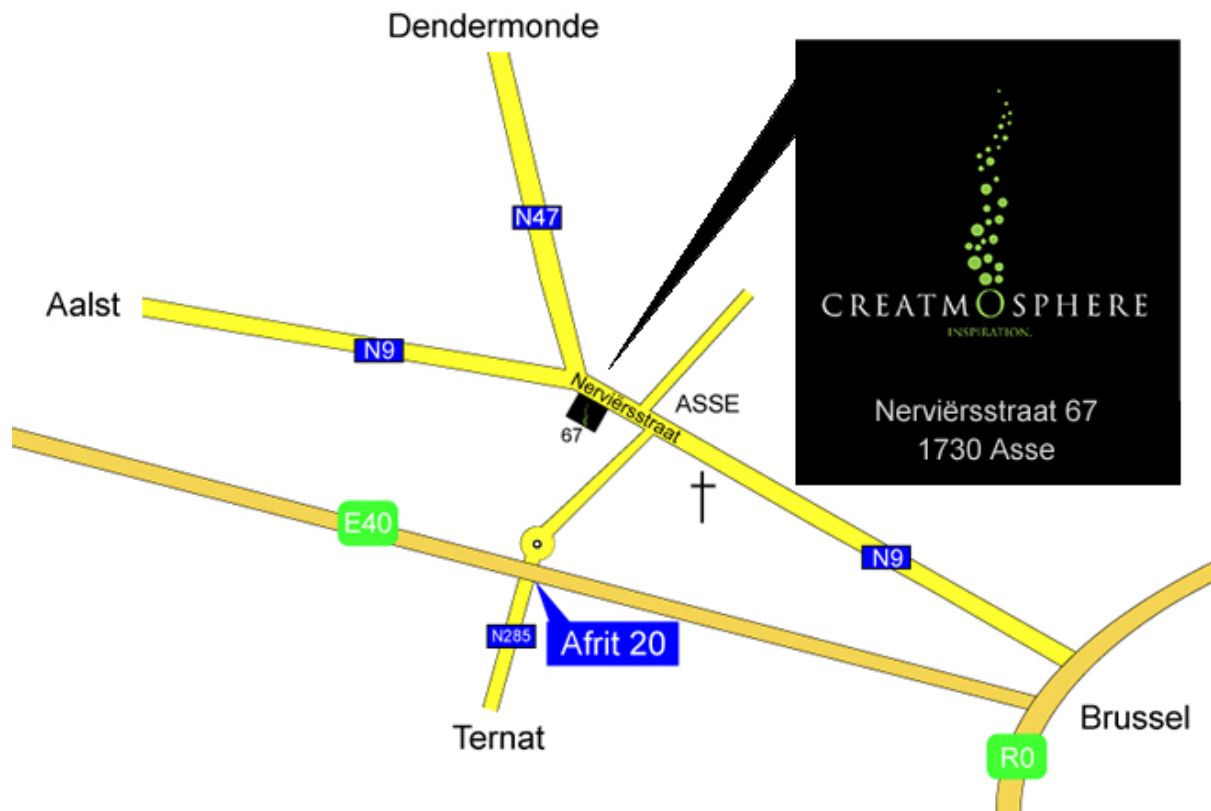

Creatmosfera: waar vindt u ons;

Komende uit Brussel:

Via de E40: u neemt de E40 richting Gent-Oostende, afrit 20 Ternat, aan de lichten rechts N285 richting Asse, aan het rondpunt recht door. Na 4.2 km aan de lichten links, richting Aalst – Dendermonde u bent nu in de Nerviersstraat, na 1 km aan de linkerkant (voorbij de Colruyt) vindt u onze winkel, **inrit naast Klerboetiek**

U kunt natuurlijk ook de steenweg nemen (N9) op de ring afrit neemt u richting Asse, u volgt deze weg door het centrum, u passeert de kerk, aan de lichten recht door, u bent nu in de Nerviersstraat, na 1 km aan de linkerkant (voorbij de Colruyt) vindt u onze winkel, **inrit naast Klerboetiek**

Komende uit Dendermonde:

U neemt de N47, de steenweg richting Brussel, aan de lichten van het kruispunt met de N9 (steenweg Aalst – Brussel links, u bent nu in de Nerviersstraat, na 200 m op uw rechterkant vindt u onze winkel, **inrit naast Klerboetiek**

Komende uit de richting Gent – Kust:

Via de E40: u neemt de E40 richting Brussel, afrit 20 Ternat, aan de lichten rechts N285 richting Asse, aan het rondpunt recht door. Na 4.2 km aan de lichten links, richting Aalst – Dendermonde u bent nu in de Nerviersstraat, na 1 km aan de linkerkant (voorbij de Colruyt) vindt u onze winkel, **inrit naast Klerboetiek**