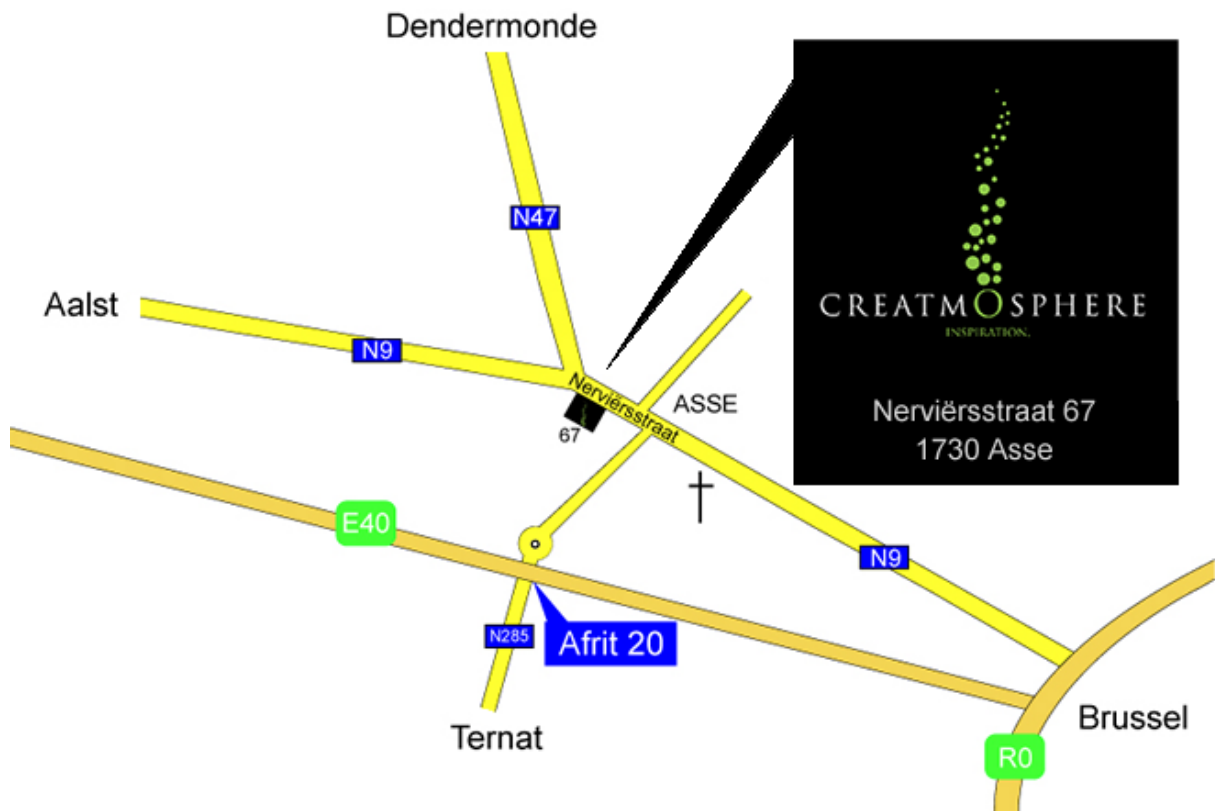

### Komende uit Brussel:

Via de E40: u neemt de E40 richting Gent-Oostende, afrit 20 Ternat, aan de lichten rechts N285 richting Asse, aan het rondpunt rechtdoor. Na 4.2 km aan de lichten links, richting Aalst – Dendermonde u bent nu in de Nerviersstraat, na 1 km aan de linkerkant (voorbij de Colruyt) vindt u onze winkel, **inrit naast Klerboetiek**

U kunt natuurlijk ook de steenweg nemen (N9) op de ring afrit neemt u richting Asse, u volgt deze weg door het centrum, u passeert de kerk, aan de lichten rechtdoor, u bent nu in de Nerviersstraat, na 1 km aan de linkerkant (voorbij de Colruyt) vindt u onze winkel, **inrit naast Klerboetiek**

### Komende uit Dendermonde:

U neemt de N47, de steenweg richting Brussel, aan de lichten van het kruispunt met de N9 (steenweg Aalst – Brussel links, u bent nu in de Nerviersstraat, na 200 m op uw rechterkant vindt u onze winkel, **inrit naast Klerboetiek**

### Komende uit de richting Gent – Kust:

Via de E40: u neemt de E40 richting Brussel, afrit 20 Ternat, aan de lichten rechts N285 richting Asse, aan het rondpunt rechtdoor. Na 4.2 km aan de lichten links, richting Aalst – Dendermonde u bent nu in de Nerviersstraat, na 1 km aan de linkerkant (voorbij de Colruyt) vindt u onze winkel, **inrit naast Klerboetiek**